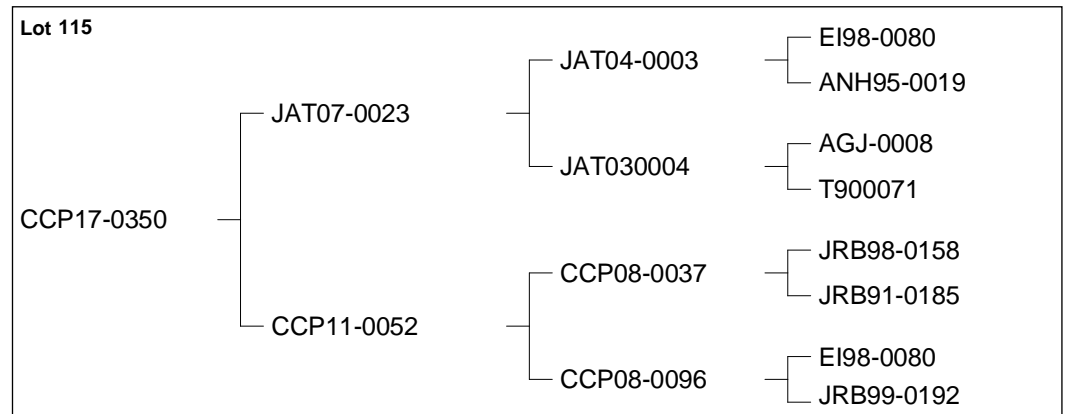

CATALOGO DE VENDA

Fazenda Santa Silvéria Bonsmara