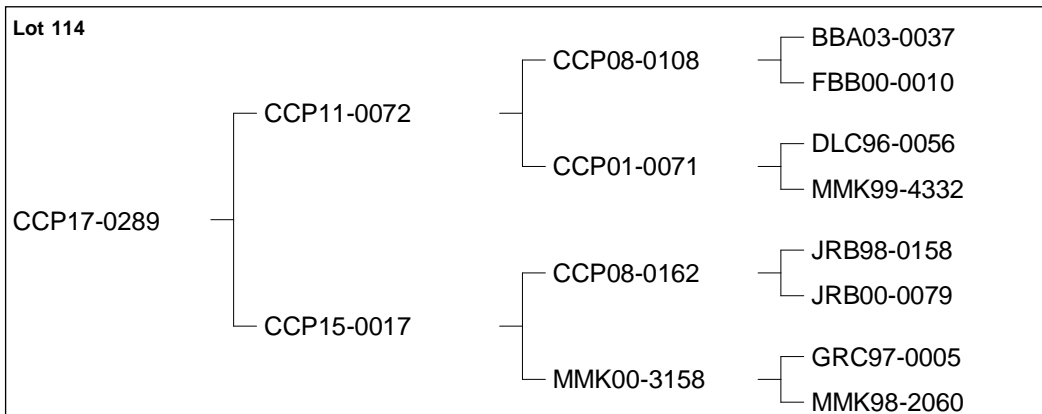

CATALOGO DE VENDA

Fazenda Santa Silvéria Bonsmara