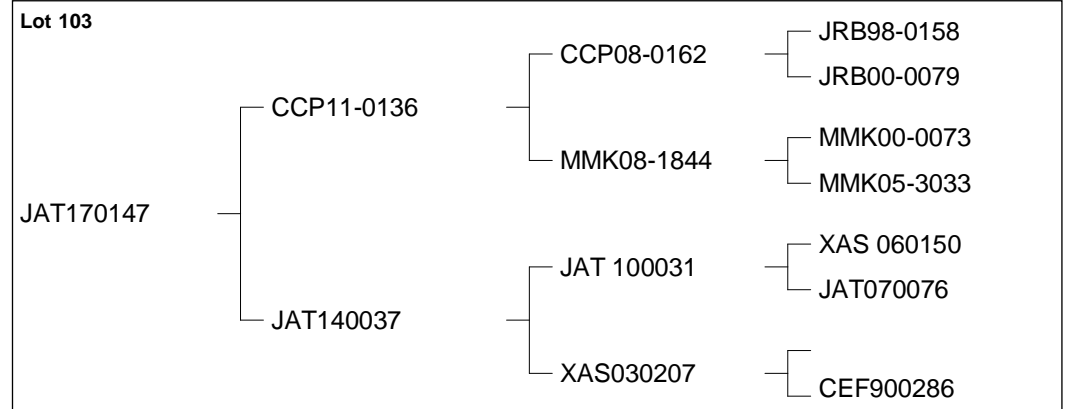

CATALOGO DE VENDA

Fazenda Santa Silvéria Bonsmara