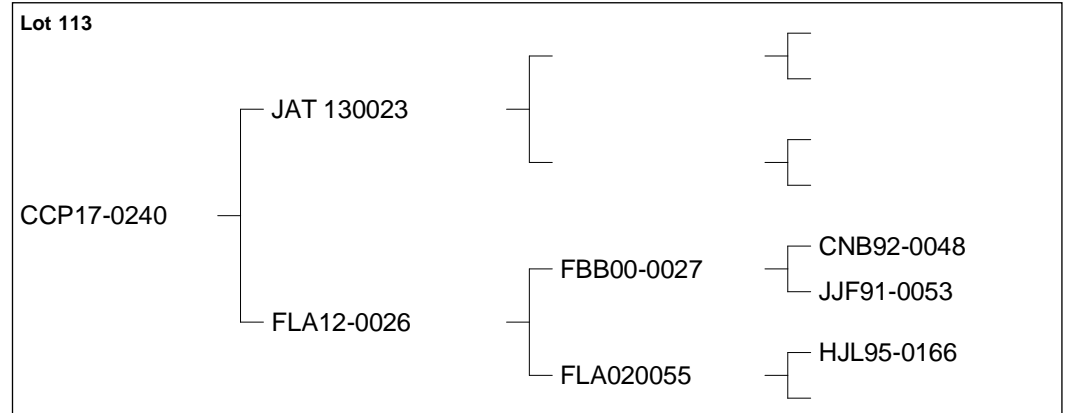

CATALOGO DE VENDA

Fazenda Santa Silvéria Bonsmara