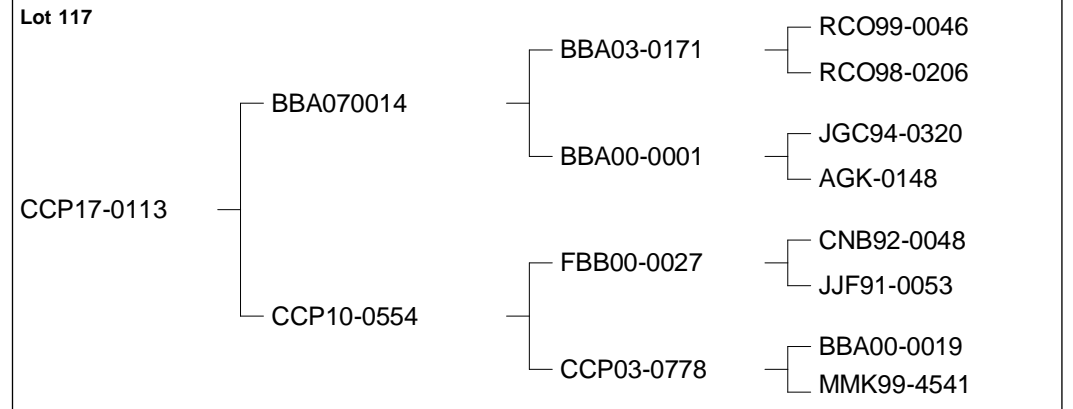

CATALOGO DE VENDA

Fazenda Santa Silvéria Bonsmara