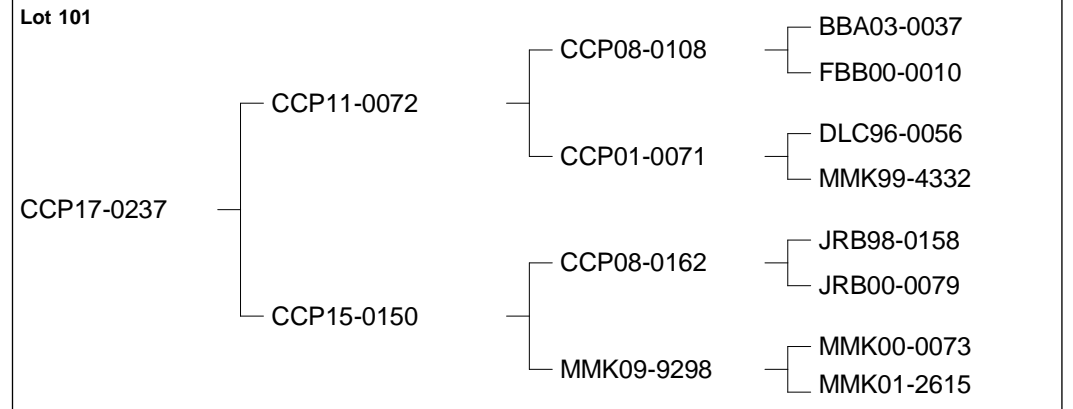

CATALOGO DE VENDA

Fazenda Santa Silvéria Bonsmara