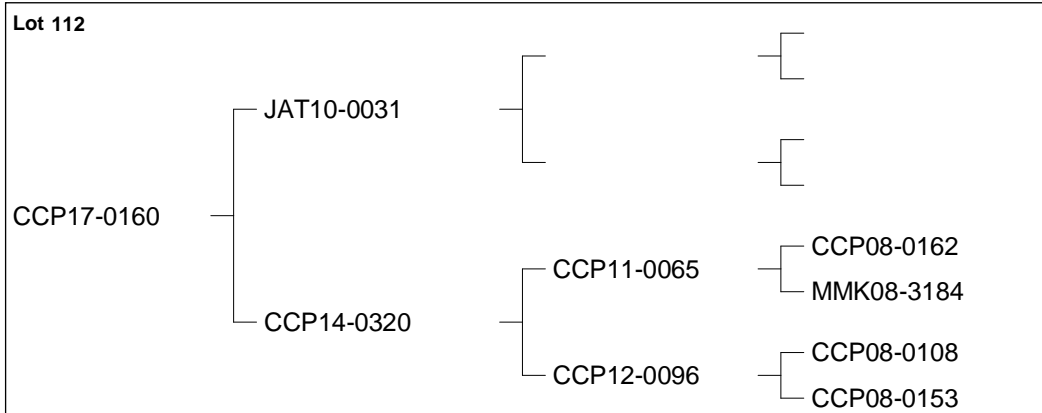

CATALOGO DE VENDA

Fazenda Santa Silvéria Bonsmara