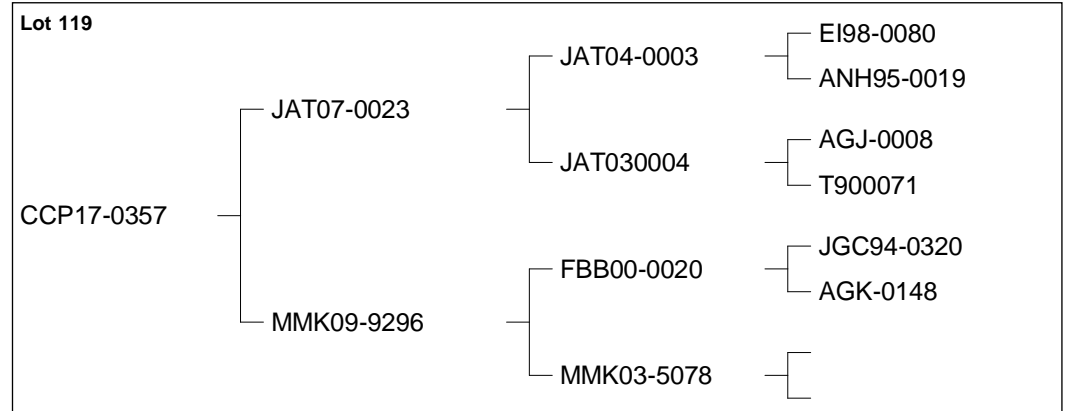

CATALOGO DE VENDA

Fazenda Santa Silvéria Bonsmara