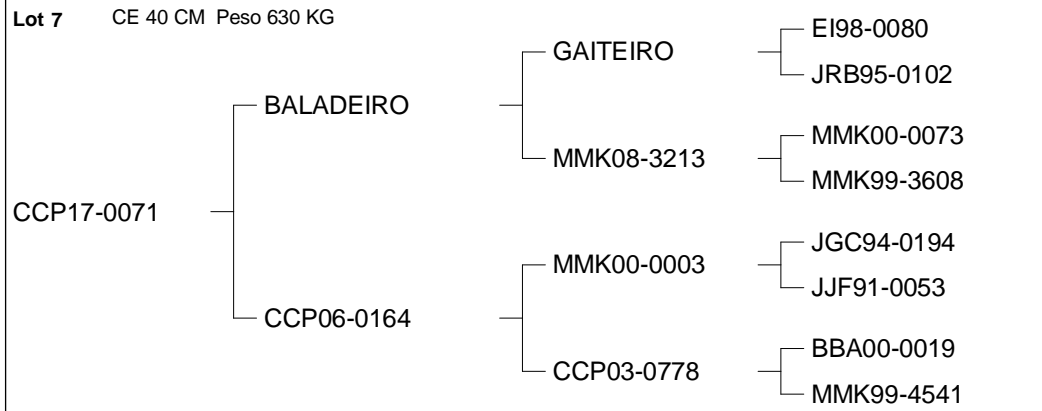

CATALOGO DE VENDA

Fazenda Santa Silvéria Bonsmara