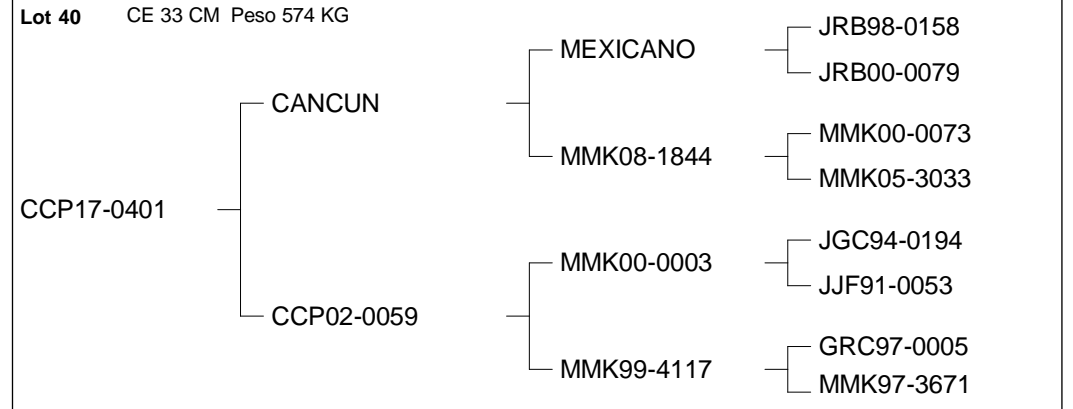

CATALOGO DE VENDA

Fazenda Santa Silvéria Bonsmara