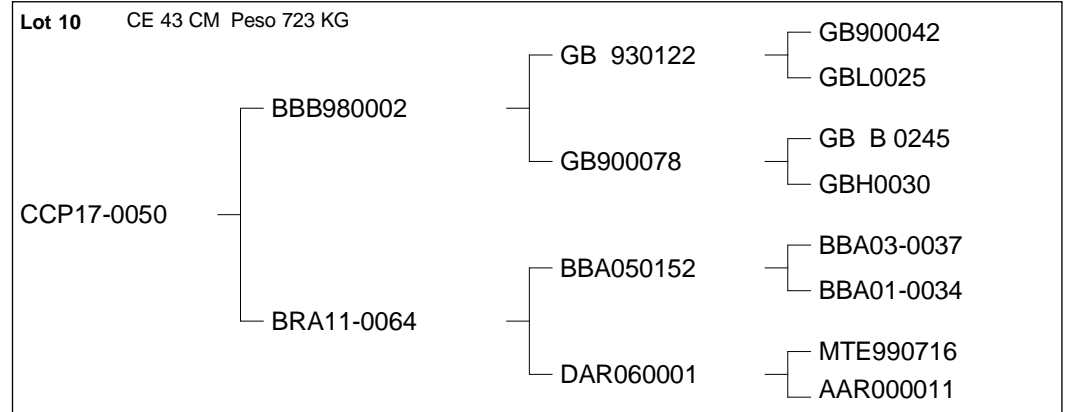

CATALOGO DE VENDA

Fazenda Santa Silvéria Bonsmara