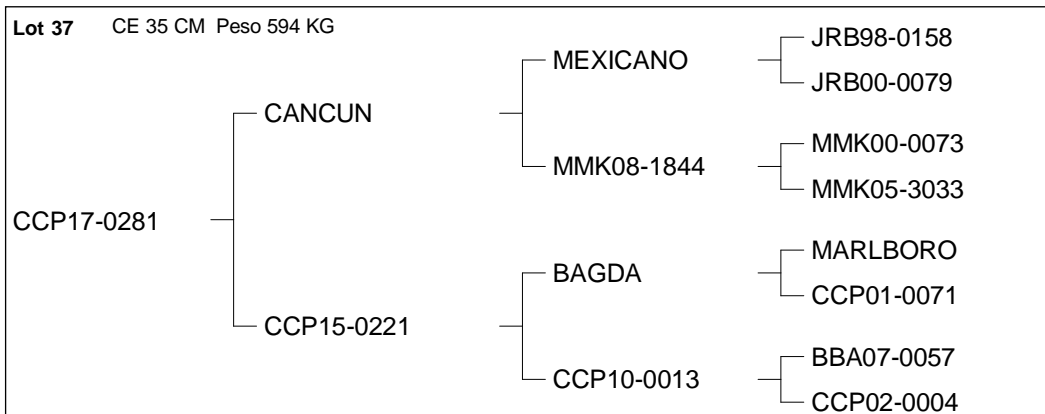

CATALOGO DE VENDA

Fazenda Santa Silvéria Bonsmara