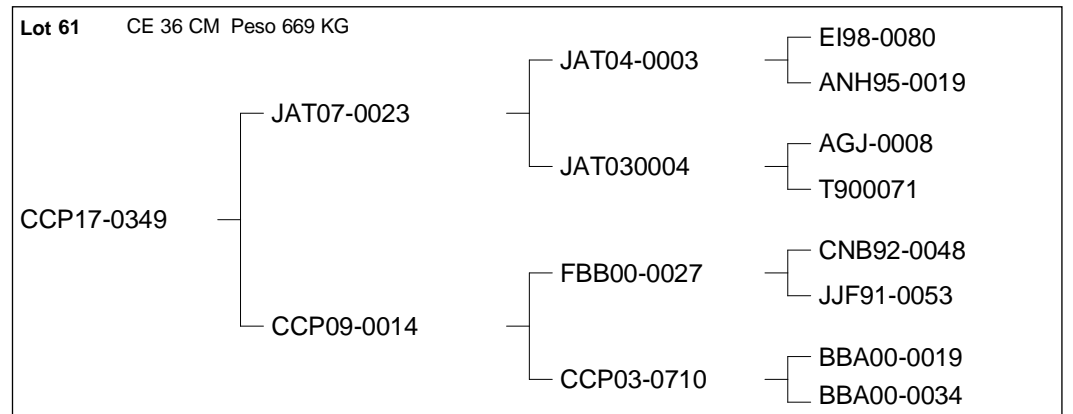

CATALOGO DE VENDA

Fazenda Santa Silvéria Bonsmara