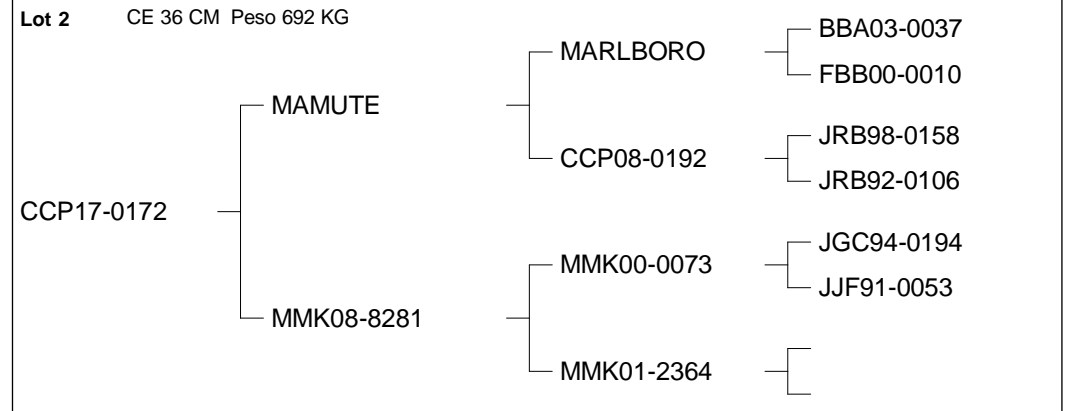

CATALOGO DE VENDA

Fazenda Santa Silvéria Bonsmara