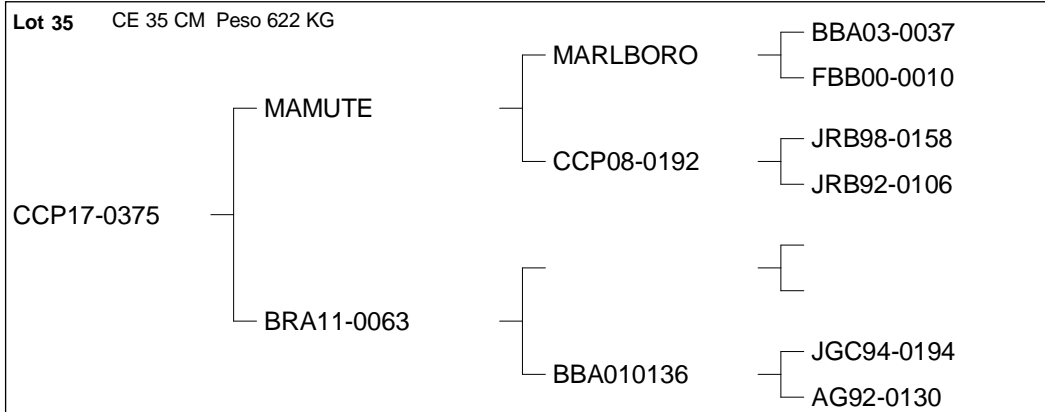

CATALOGO DE VENDA

Fazenda Santa Silvéria Bonsmara