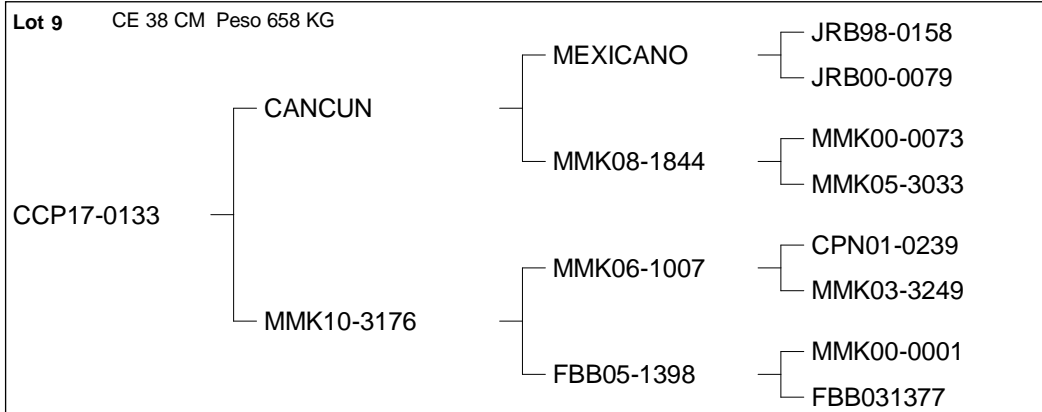

CATALOGO DE VENDA

Fazenda Santa Silvéria Bonsmara