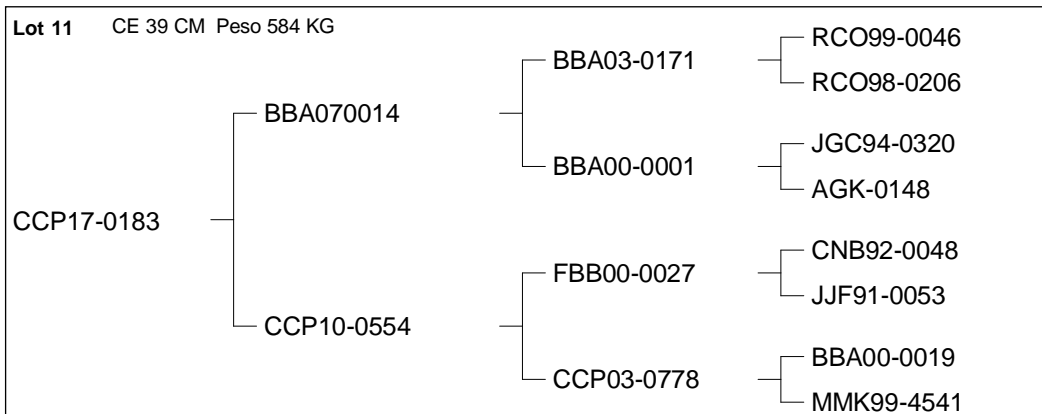

CATALOGO DE VENDA

Fazenda Santa Silvéria Bonsmara