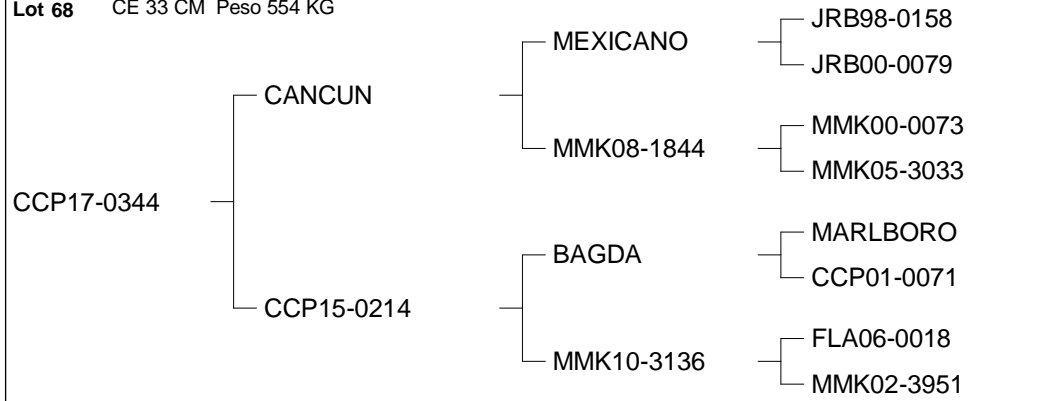

CATALOGO DE VENDA

Fazenda Santa Silvéria Bonsmara

Lot 68 CE 33 CM Peso 554 KG