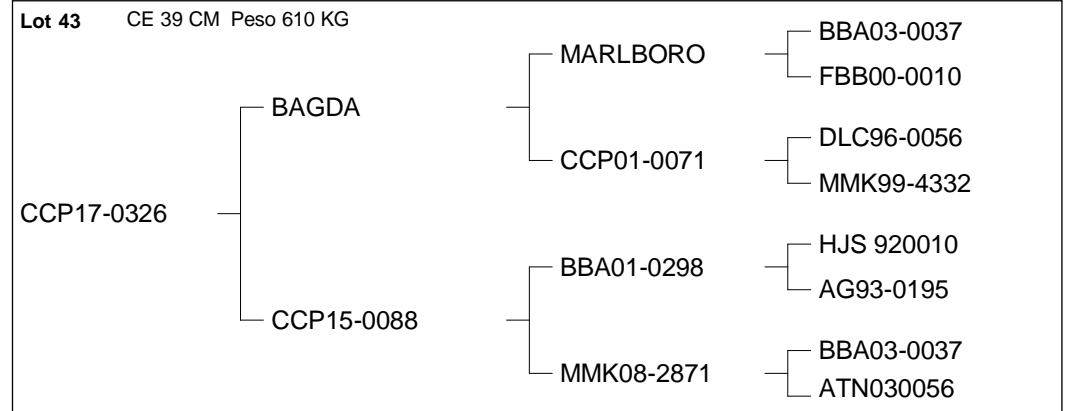

CATALOGO DE VENDA

Fazenda Santa Silvéria Bonsmara