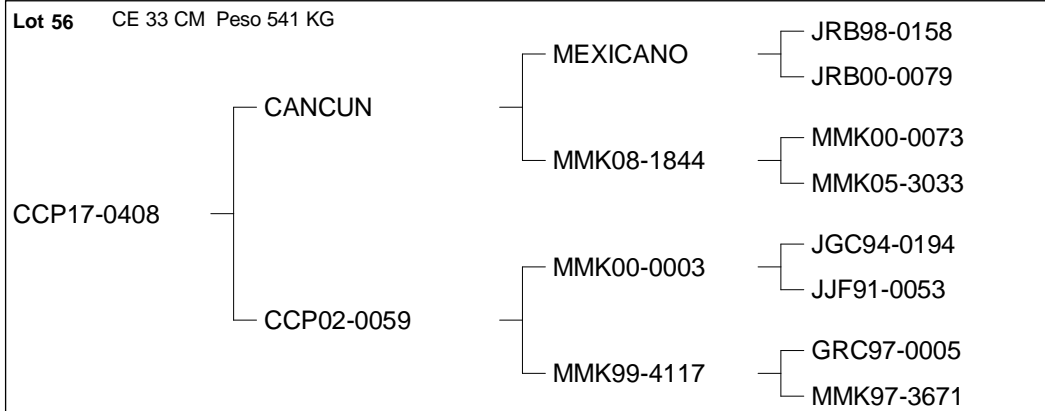

CATALOGO DE VENDA

Fazenda Santa Silvéria Bonsmara