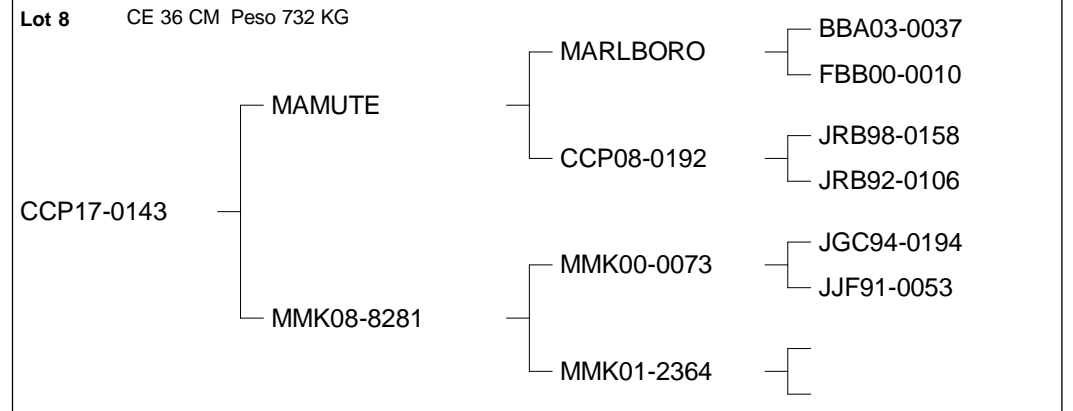

CATALOGO DE VENDA

Fazenda Santa Silvéria Bonsmara