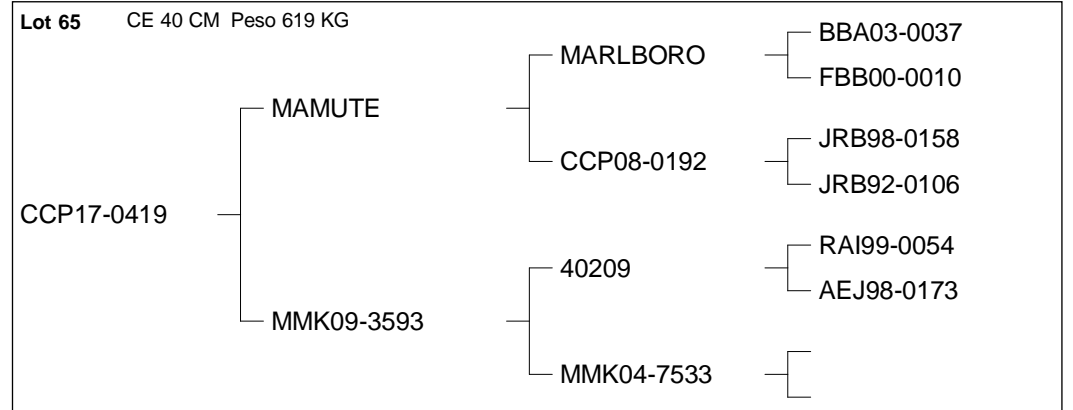

CATALOGO DE VENDA

Fazenda Santa Silvéria Bonsmara