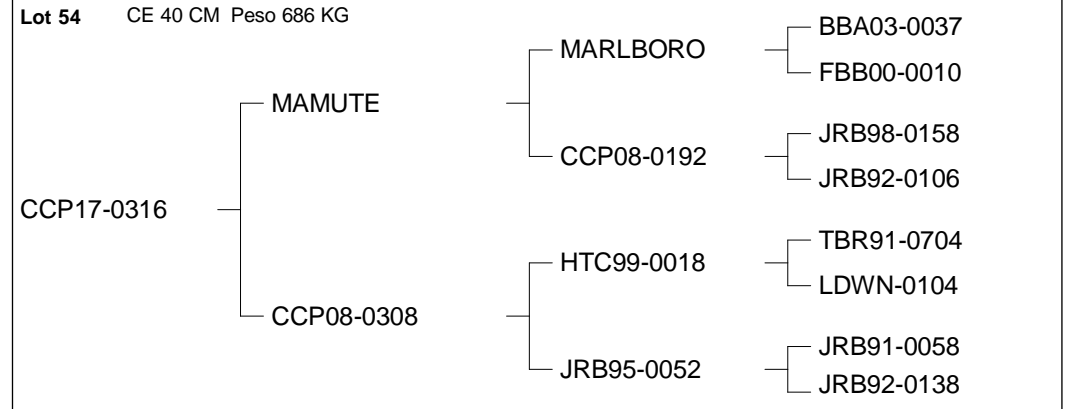

CATALOGO DE VENDA

Fazenda Santa Silvéria Bonsmara