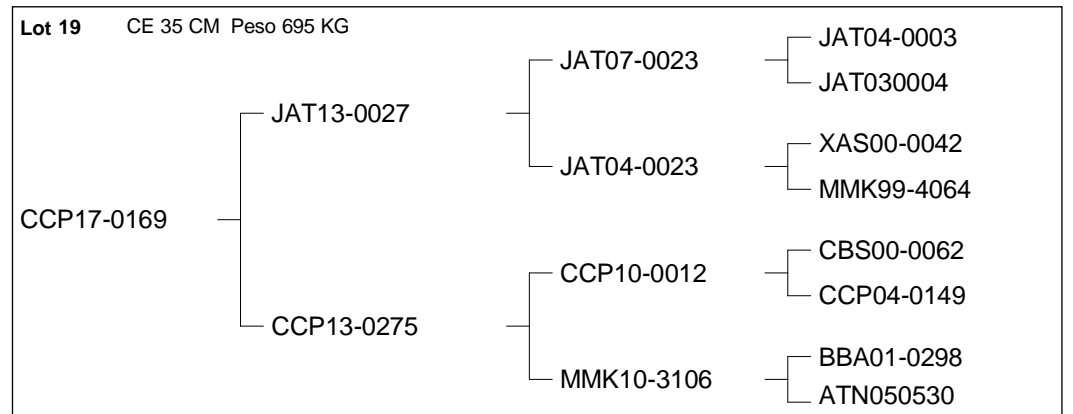

CATALOGO DE VENDA

Fazenda Santa Silvéria Bonsmara