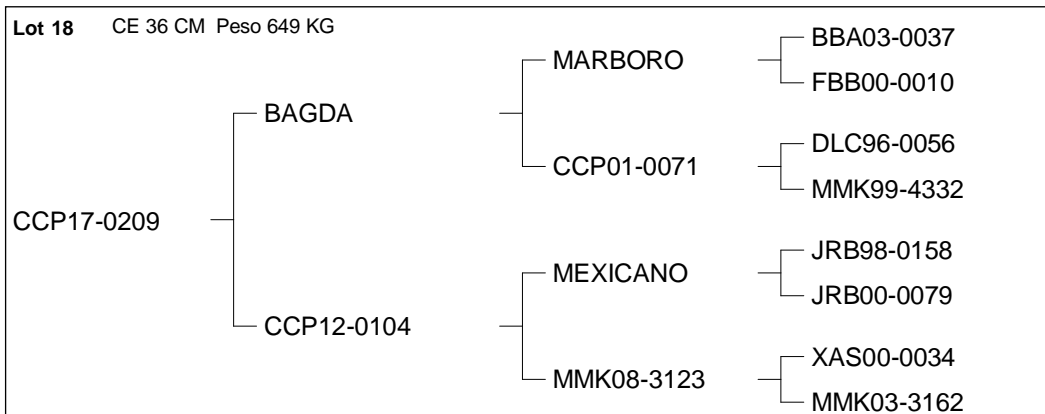

CATALOGO DE VENDA

Fazenda Santa Silvéria Bonsmara