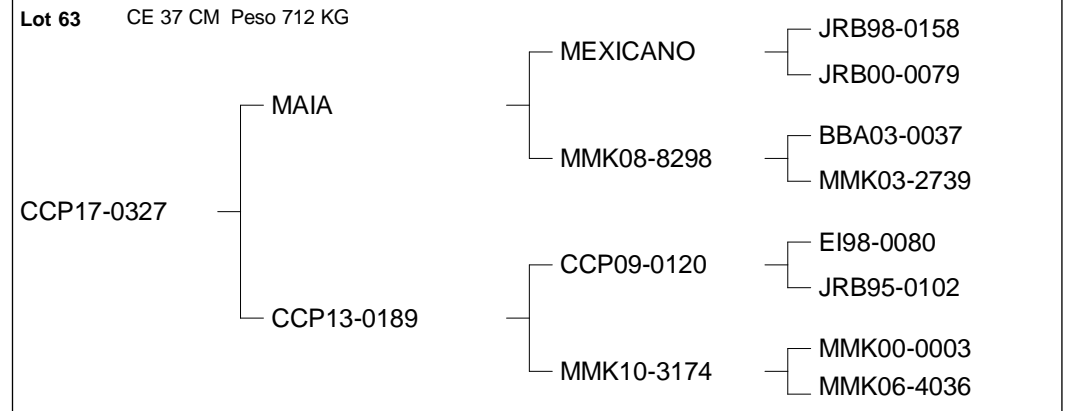

CATALOGO DE VENDA

Fazenda Santa Silvéria Bonsmara