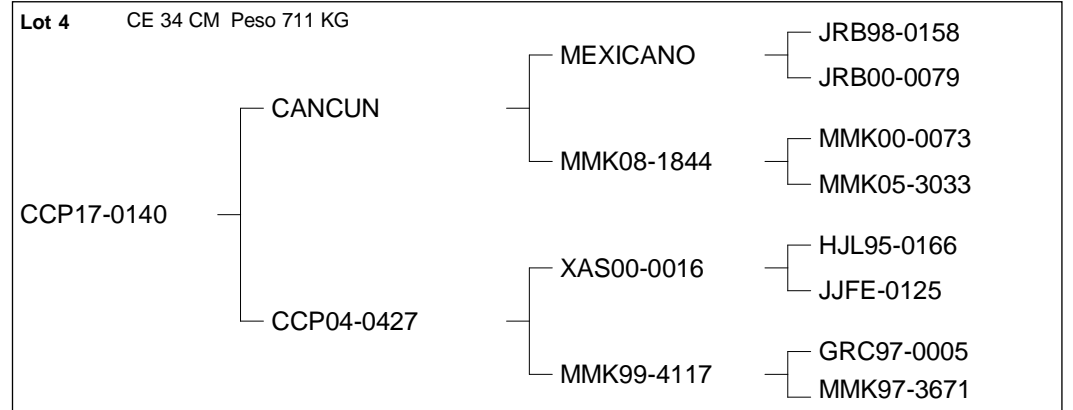

CATALOGO DE VENDA

Fazenda Santa Silvéria Bonsmara