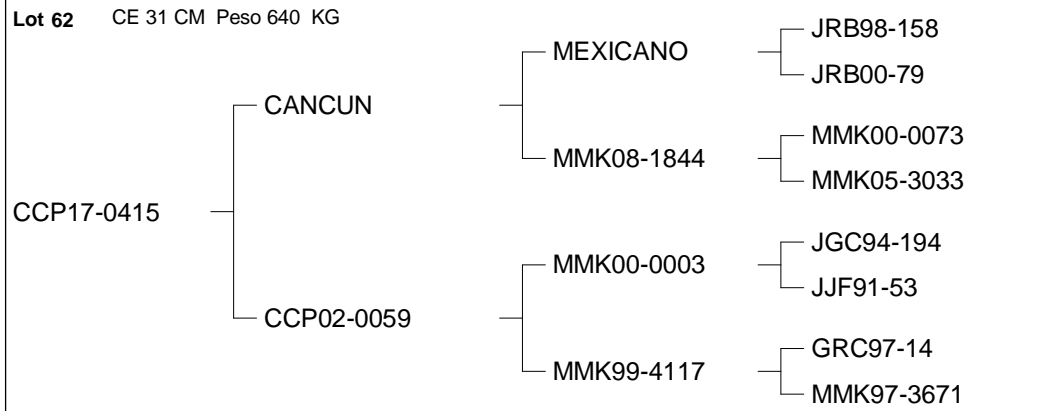

CATALOGO DE VENDA

Fazenda Santa Silvéria Bonsmara