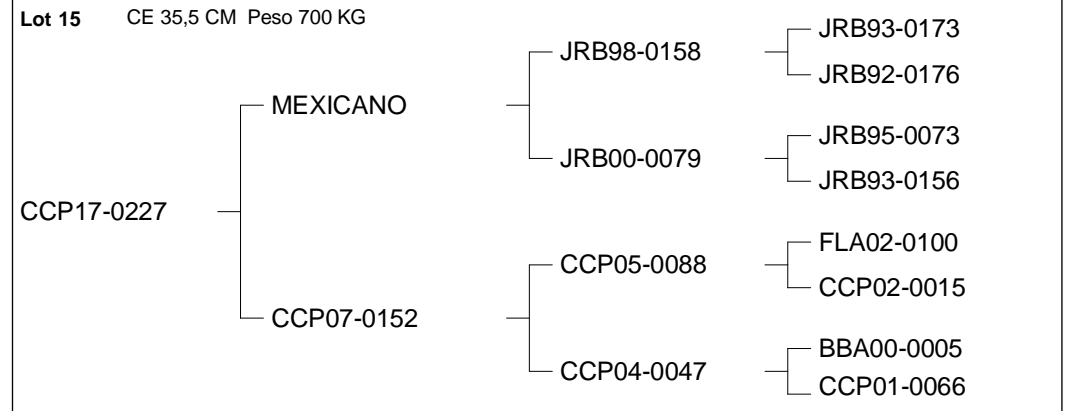

CATALOGO DE VENDA

Fazenda Santa Silvéria Bonsmara