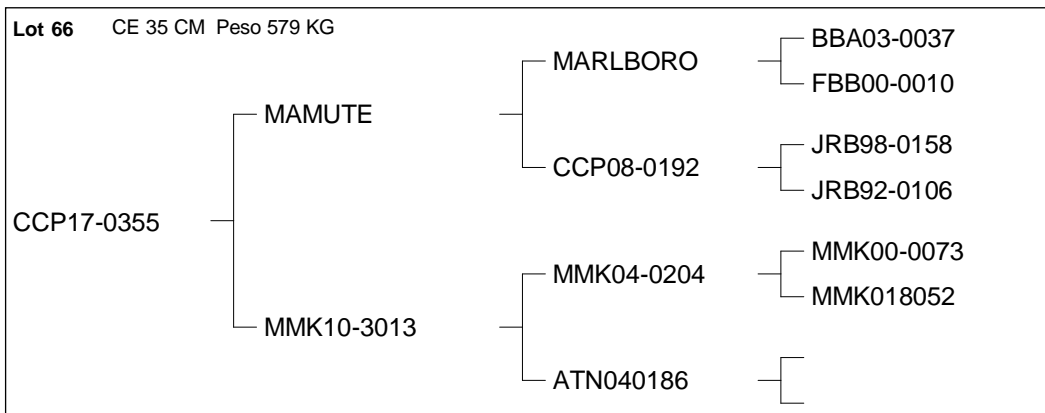

CATALOGO DE VENDA

Fazenda Santa Silvéria Bonsmara