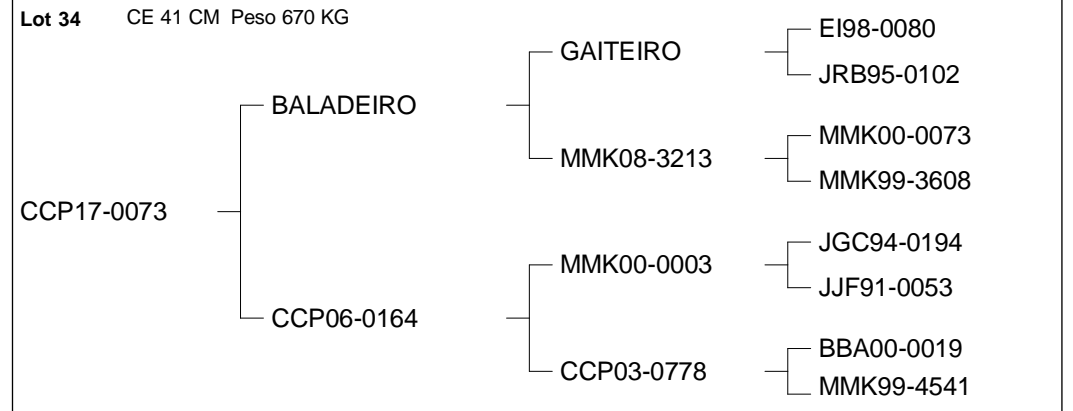

CATALOGO DE VENDA

Fazenda Santa Silvéria Bonsmara