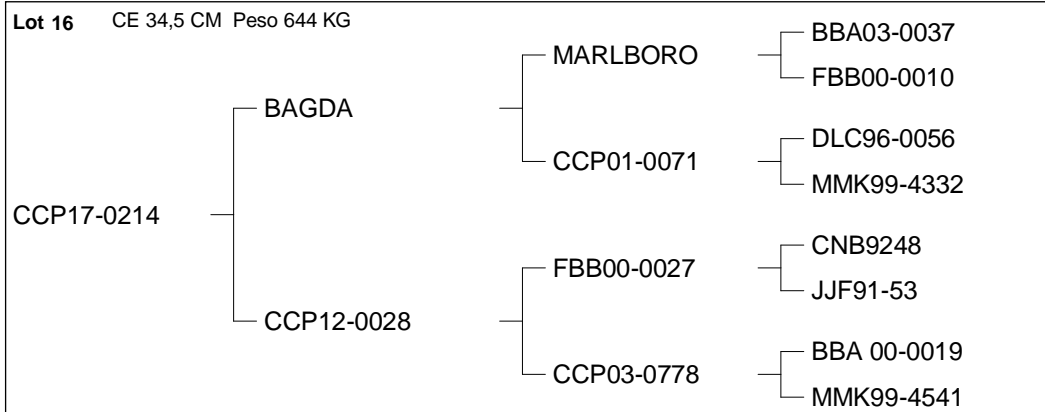

CATALOGO DE VENDA

Fazenda Santa Silvéria Bonsmara