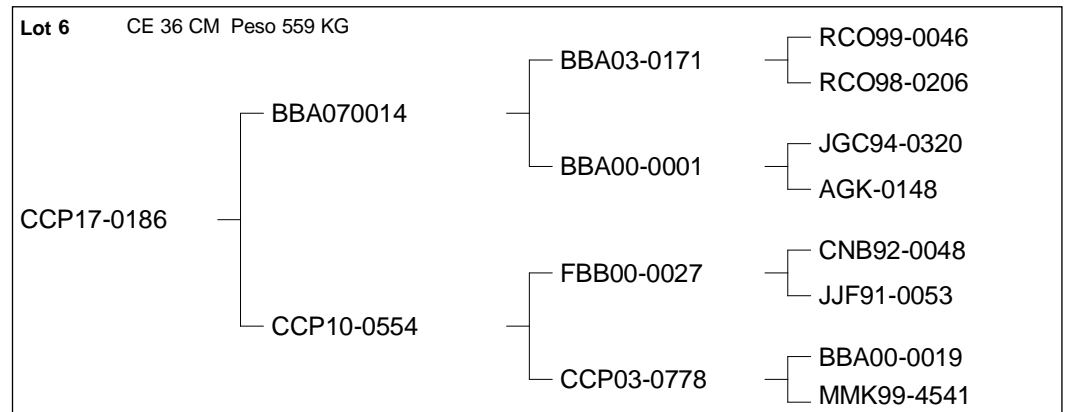

CATALOGO DE VENDA

Fazenda Santa Silvéria Bonsmara